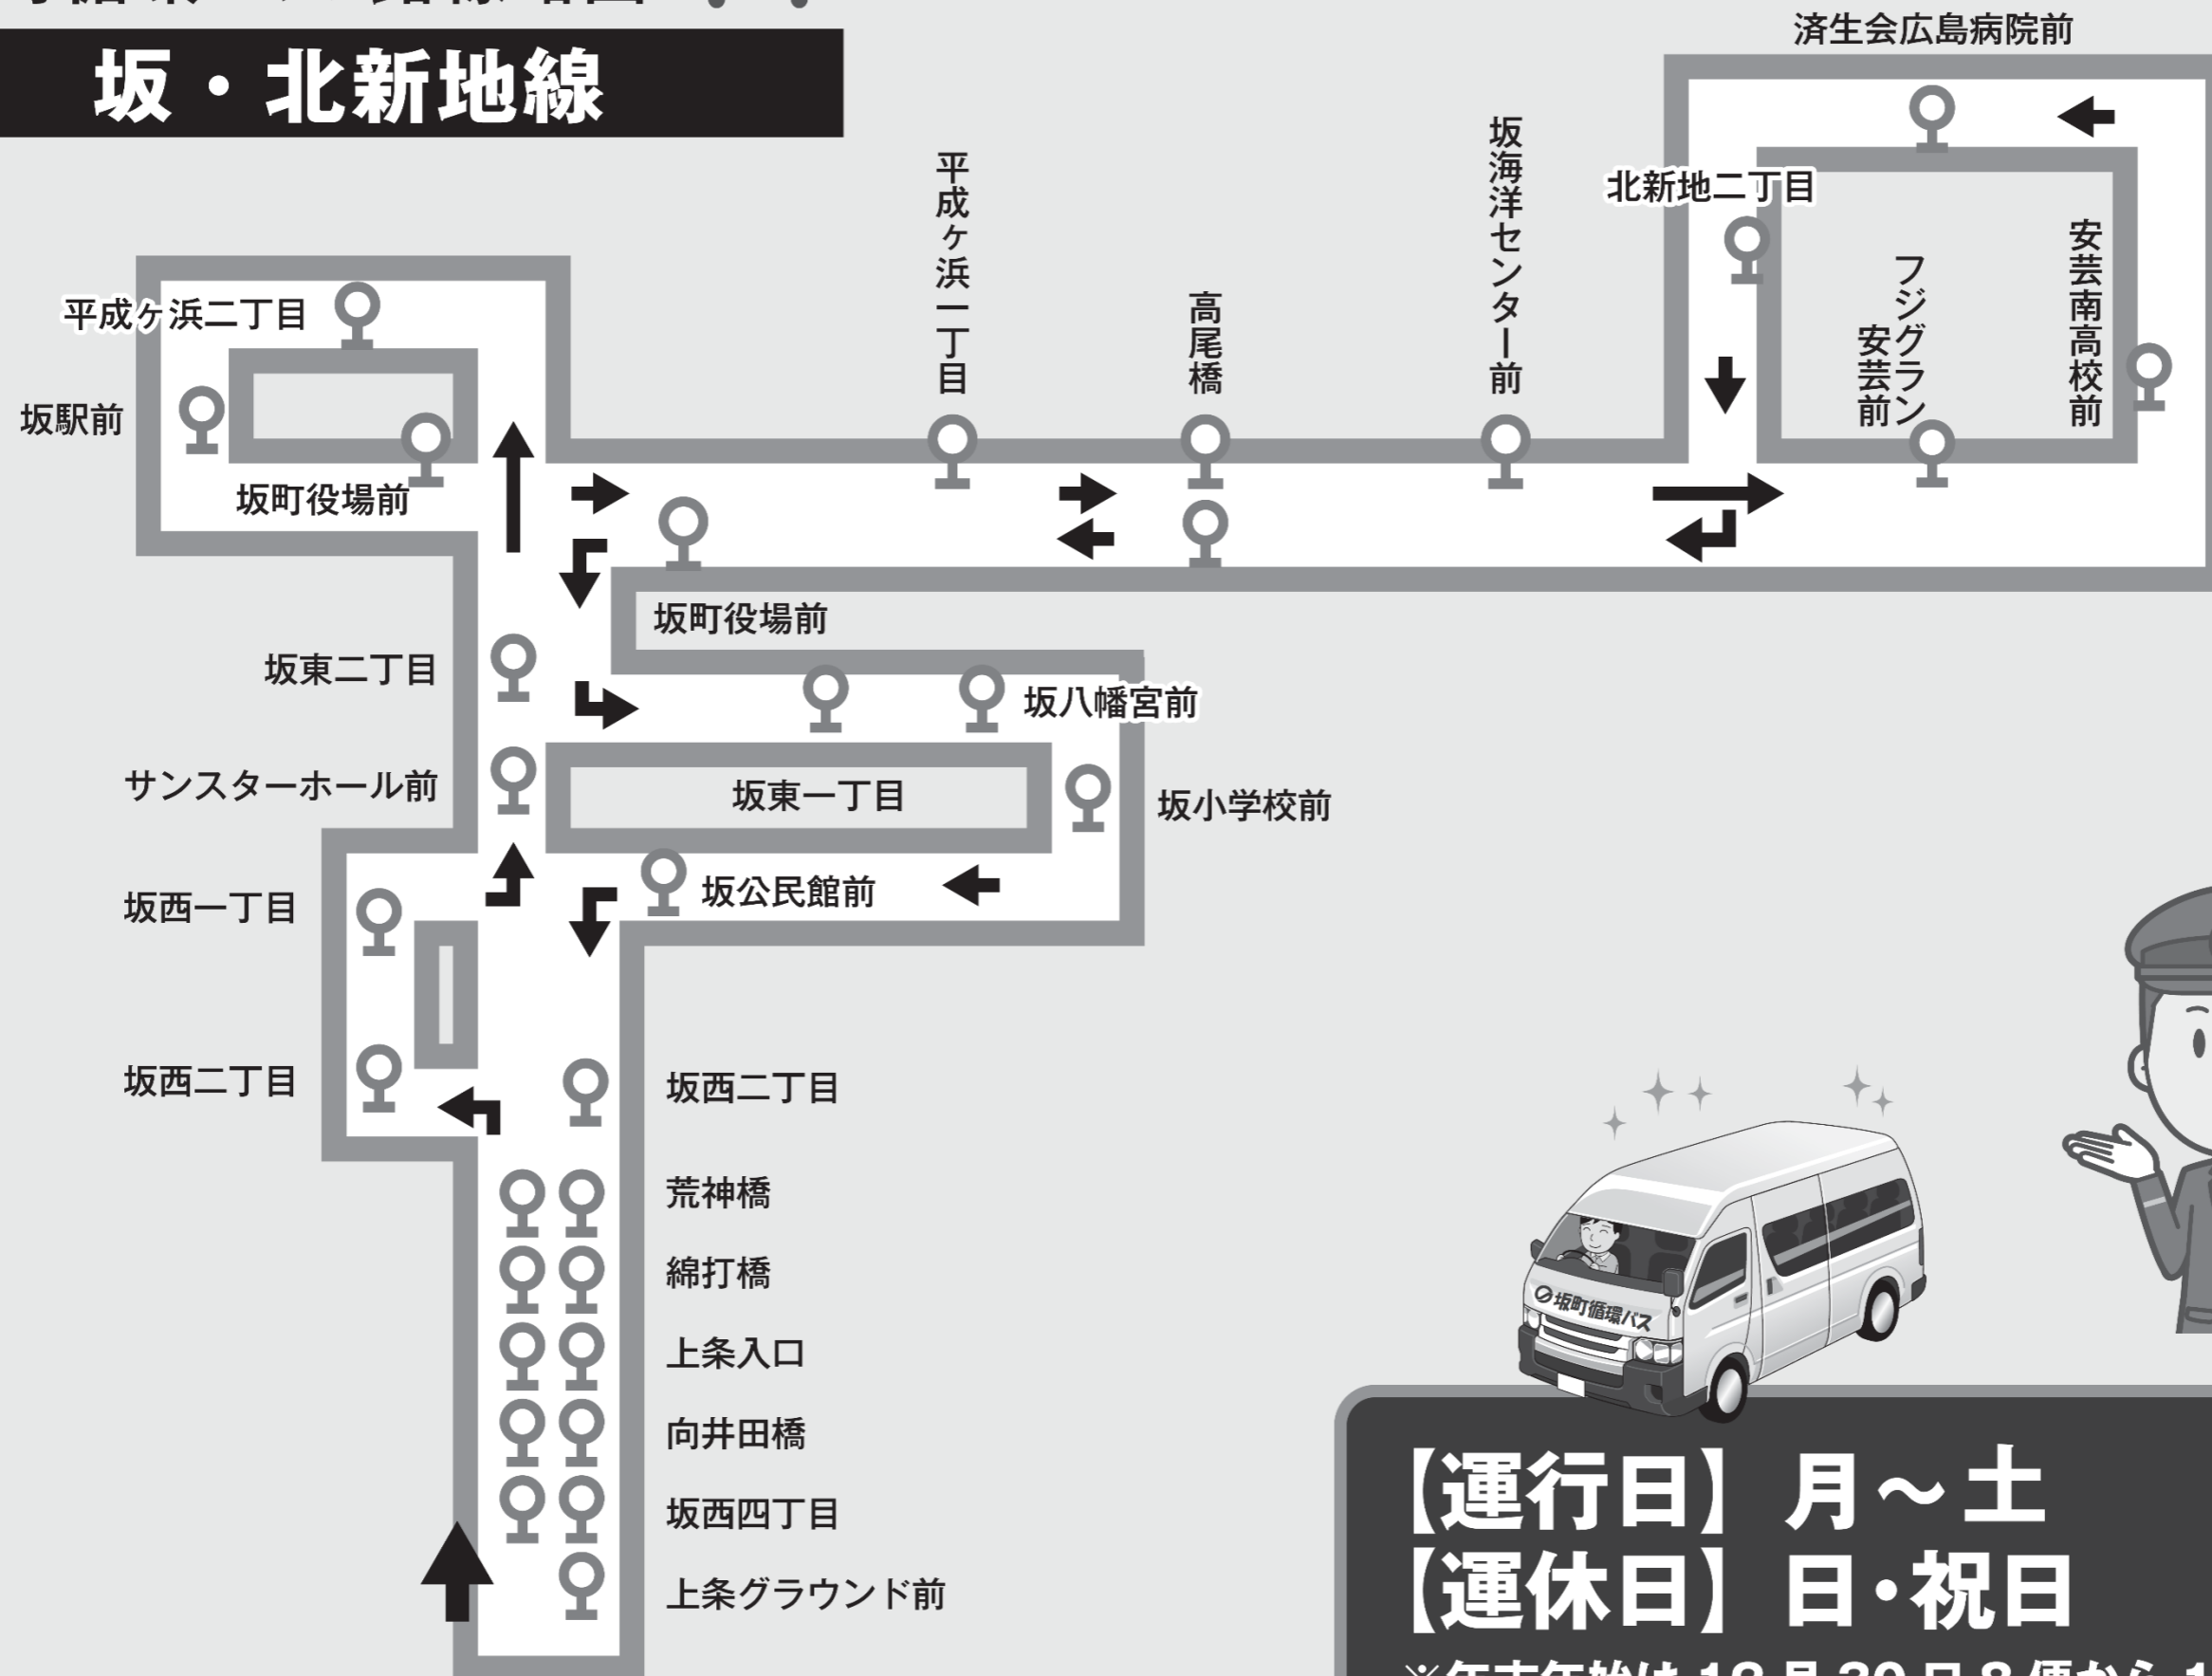

坂町循環バス 路線略図 

坂・北新地線

【運行日】 月～土
【運休日】 日・祝日
 ※年末年始は 12月30日8便から1月3日まで